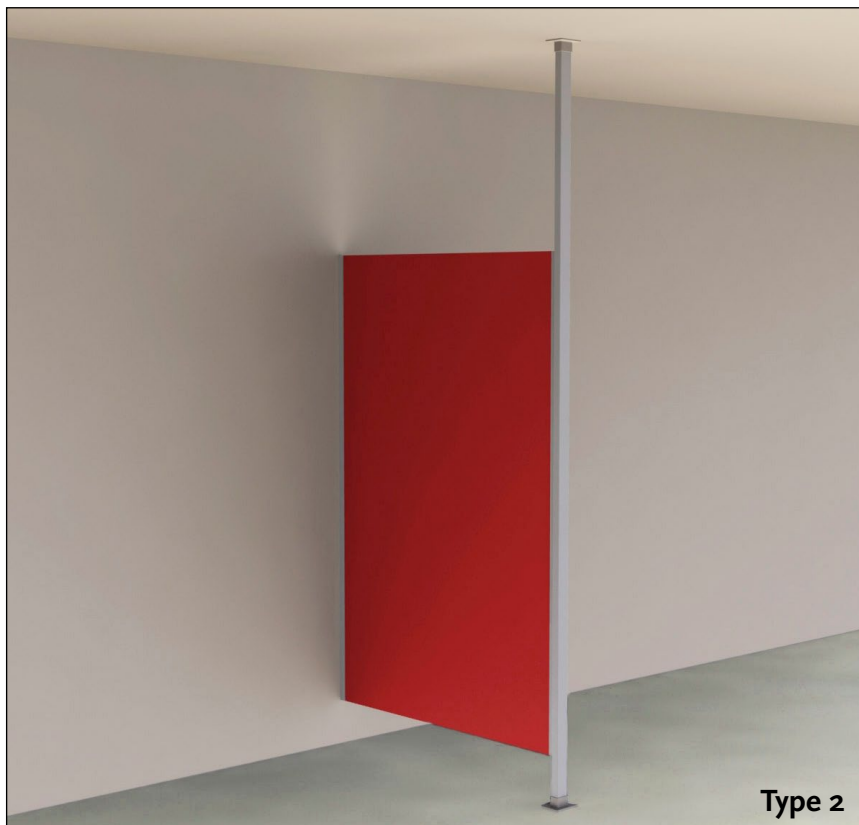

HerboKern spatschermen

HerboKern spatschermen en urinoirschotten, staande stabiliteit en prettige privacy.

HerboKern spatscherm type 1 en 2

Plaatmateriaal	: 13 mm massief HPL
Scherm breedte	: max. 800 mm (type 1) resp. 1200 mm (type 2)
Scherm hoogte	: ca. 2000 mm *
Bevestiging aan wand	: aluminium u-profiel, blank geanodiseerd
Bevestiging vloer/plafond	: aluminium u-profiel (type 1) resp. koker (type 2), blank geanodiseerd
Hoogte u-profiel	: max. 2700 mm (type 1) resp. 3500 mm (type 2)
Toepassing	: niet-openbare ruimtes (type 1) resp. openbare ruimtes (type 2)

HerboKern urinoirschot

Plaatmateriaal	: 13 mm HPL
Scherm breedte	: ca. 400 mm
Scherm hoogte	: ca. 750 mm
Bevestiging aan wand	: aluminium opbouwhoeken, blank geanodiseerd

* overige hoogtes op aanvraag.

Hermeta
postbus 1017,
4147 ZG Asperen
1e Industrieweg 1,
4147 CR Asperen Nederland