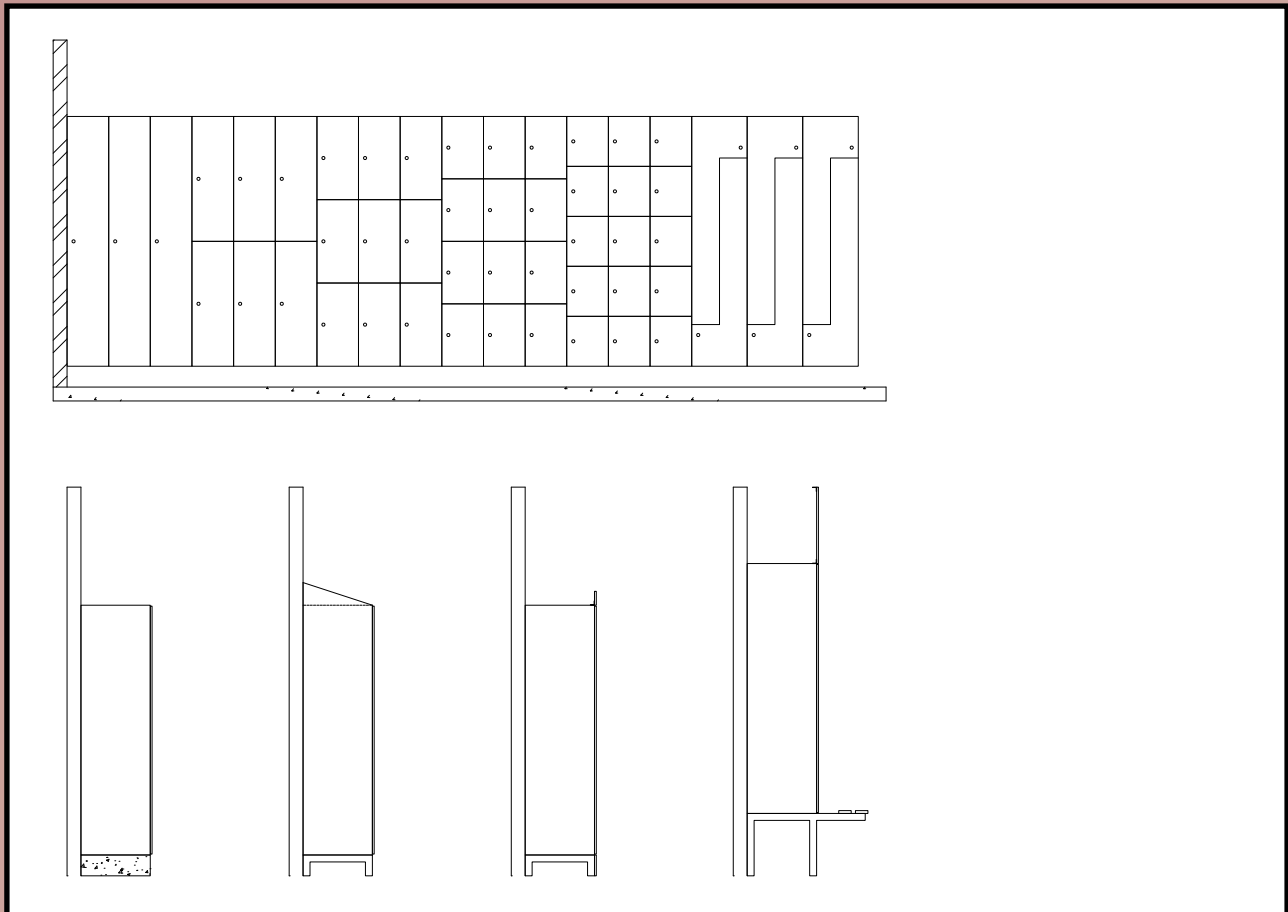

# HerboLock Solid

HerboLock Solid garderobe- en vakkenkasten, synoniem voor veilige opbergruimte in tal van situaties. De beproefde uitvoering met vele opties.

Samengesteld uit een perfecte mix van massief en vochtbestendig HPL plaatmateriaal, aluminium en r.v.s. onderdelen. Kleur- en slagvast en gemakkelijk te reinigen. Uiterst flexibel in maatvoering, kleur en sluitsystemen. Garderobekasten, vakkenkasten, schoon- en vuilgoedkasten, wasuitgiftekasten, kluisjes, onderstellen, met zitbank, aansluiting op ventilatiesystemen. HerboLock Solid kan het!

# HerboLock Solid | *technische specificaties*

## HerboLock Solid

Deuruitvoering	: opdek, zelfsluitend	Kast diepte	: ca. 500 mm *
Plaatmateriaal deur	: 13 mm massief HPL	Vak hoogte	: ca. 1800 mm/ ca. 900 mm/ ca. 600 mm/ ca. 450 mm/ ca. 360 mm *
Plaatmateriaal zichtbare eindwand	: 13 mm massief HPL	Garderoberoede	: aluminium
Plaatmateriaal bodem en plafond	: 8 mm massief HPL, kleur wit	Schuifhaken	: aluminium
Plaatmateriaal achterwand	: 4 mm massief HPL, kleur wit	Onderstel	: aluminium frame hoog 150 mm
Profielen	: aluminium, naturel geanodiseerd	Nummering	: ingegraveerd
Deurscharnieren	: r.v.s. veerscharnieren	Slot	: cilinderslot, pandslot, betaalslot, voorziening voor elektronisch slot, voorziening voor hangslot
Deuropeningbegrenzer	: r.v.s.	Opties:	: plint, schuin dak, bovenpaneel
Kast hoogte	: ca. 1800 mm *		
Kast breedte	: ca. 300 mm *		