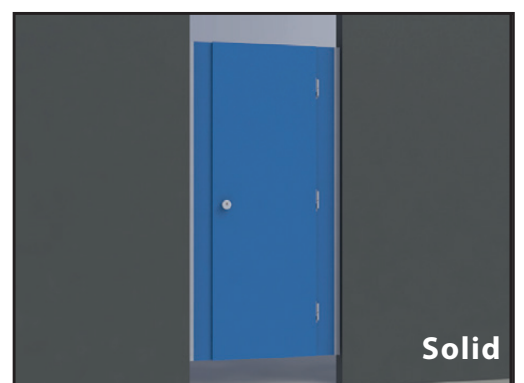

HerboKern door fronts

HerboKern door fronts, practical and accessible solutions.

HerboKern Solid PLUS

HerboKern Solid PLUS with side panel

HerboKern Solid

Hermeta
P.O. Box 1017,
4147 ZG Asperen
1e Industrieweg 1,
4147 CR Asperen, Nederland